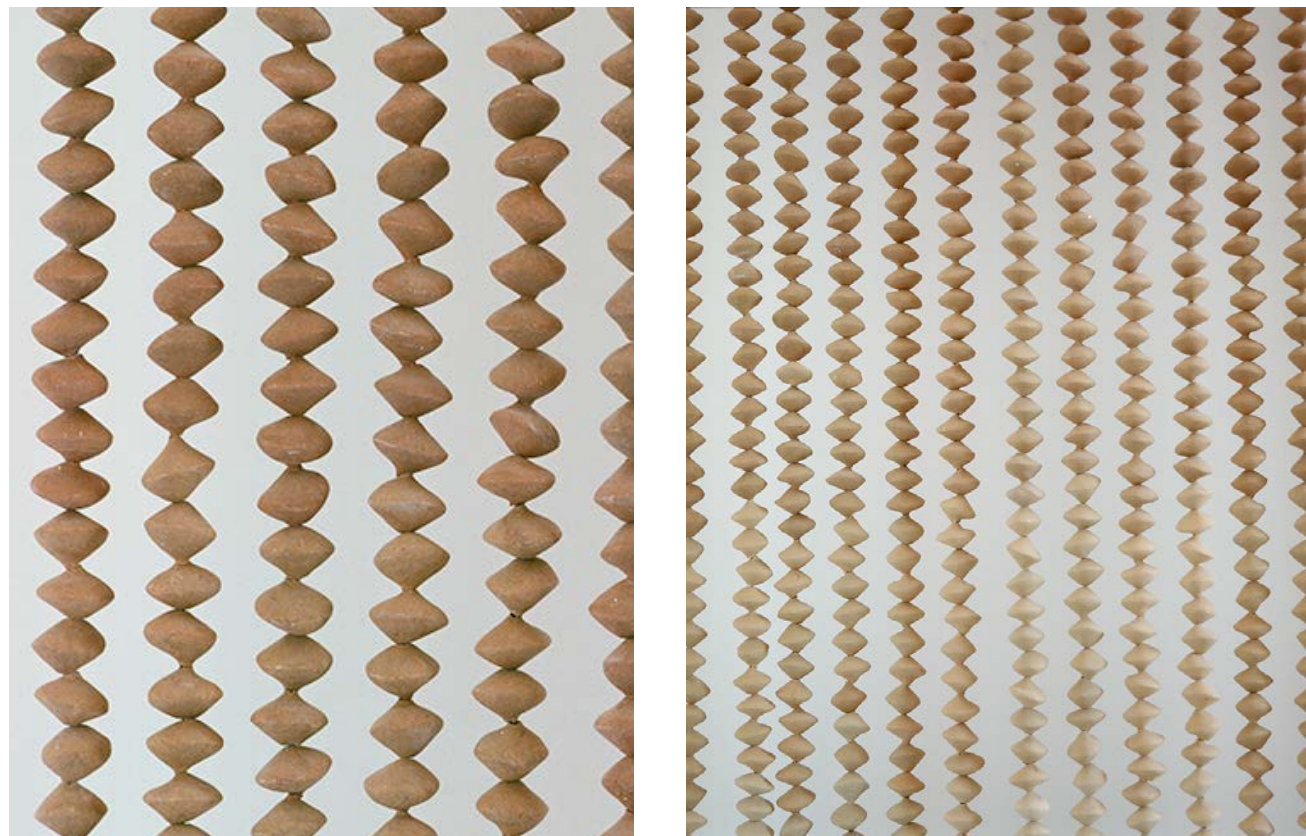

54 cm

60 cm

CAFÉS RICHARD

CAFÉS RICHARD

derel

**OBJETS**

Suspension murale  
2664 pièces, grès dégradé  
2025

20 niches pour le colombarium du cimetière de Laneuvelotte  
grès brut  
55x35x42cm  
2025

Miroirs réalisés sur mesure pour La Brasserie de la plage,  
Locquirec  
grès émaillé, bois, miroirs 4mm  
85x65cm  
2024

Appliques murales sur mesure  
Appartement rue St Honoré, Paris  
grès émaillé  
50x20cm  
2024