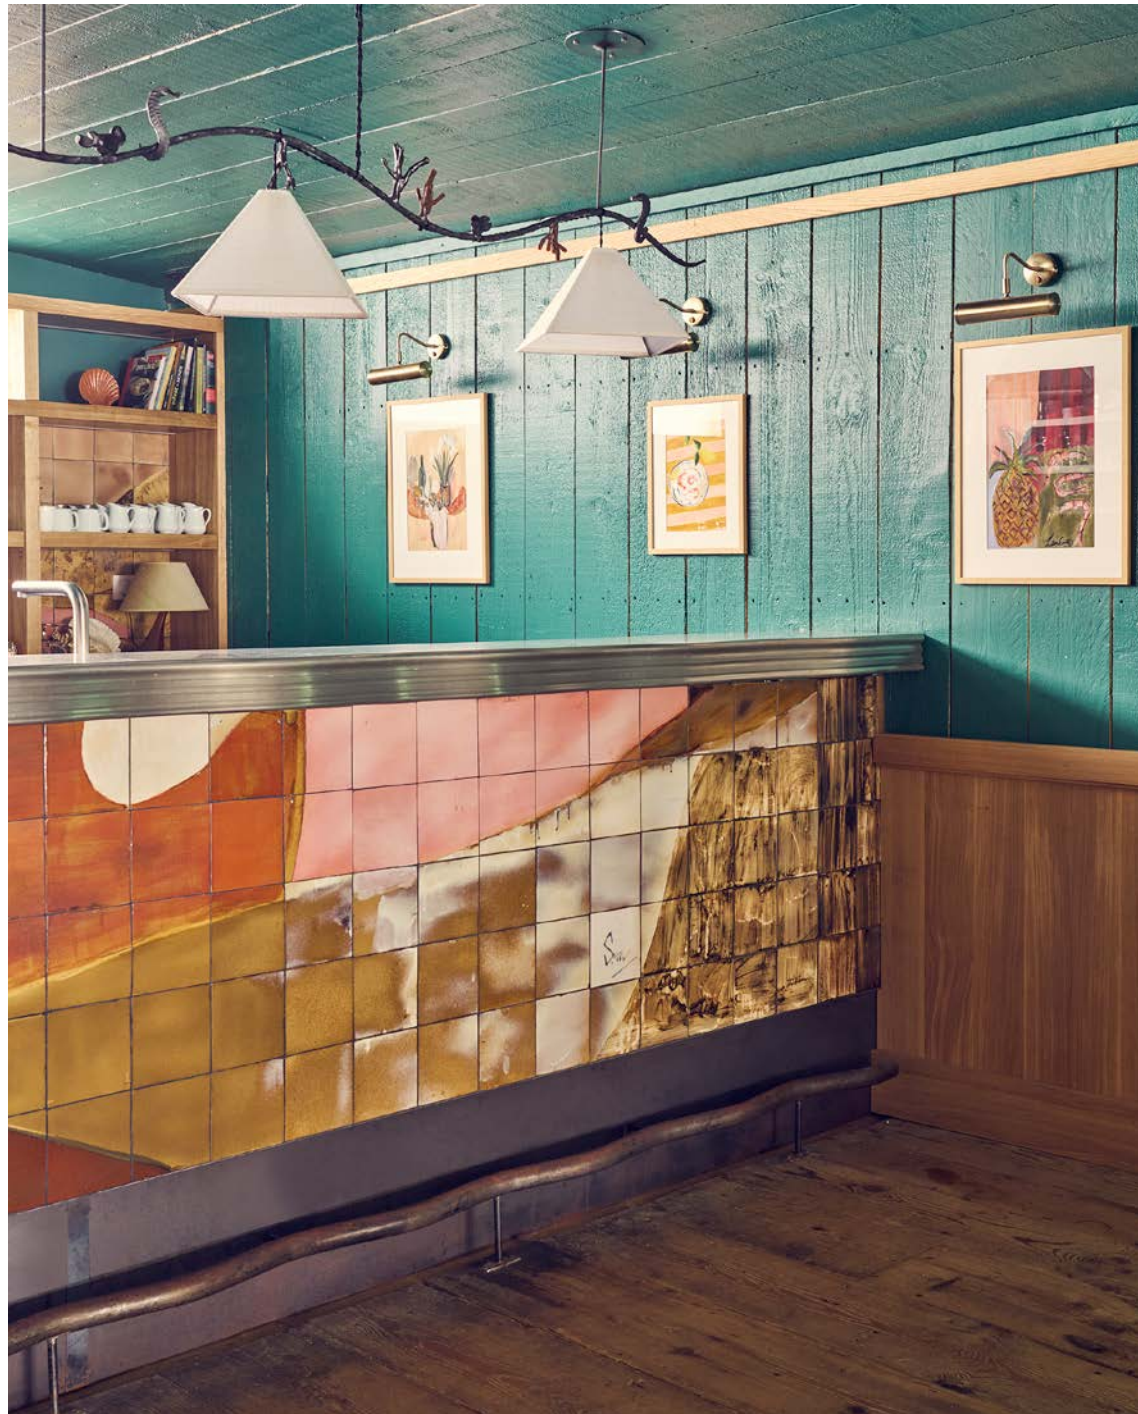

Suzanne Moreau, artiste céramiste

PANNEAUX MURAUX

Carreaux en grès patinés, gravés et émaillés  
Hôtel particulier, Paris 7  
14m<sup>2</sup>  
2024

Fresque en grès émaillé pour le restaurant La Brasserie de la plage,  
Locquirec  
9m<sup>2</sup>  
2024  
presse

Fresque pour le restaurant La Bellevie, Paris 19<sup>ème</sup>  
grès gravé et émaillé, 8m<sup>2</sup>  
2022

Fresque pour le restaurant le Robinet d'or, Paris 10<sup>ème</sup>  
faïence gravée et émaillée, 8m<sup>2</sup>  
2021