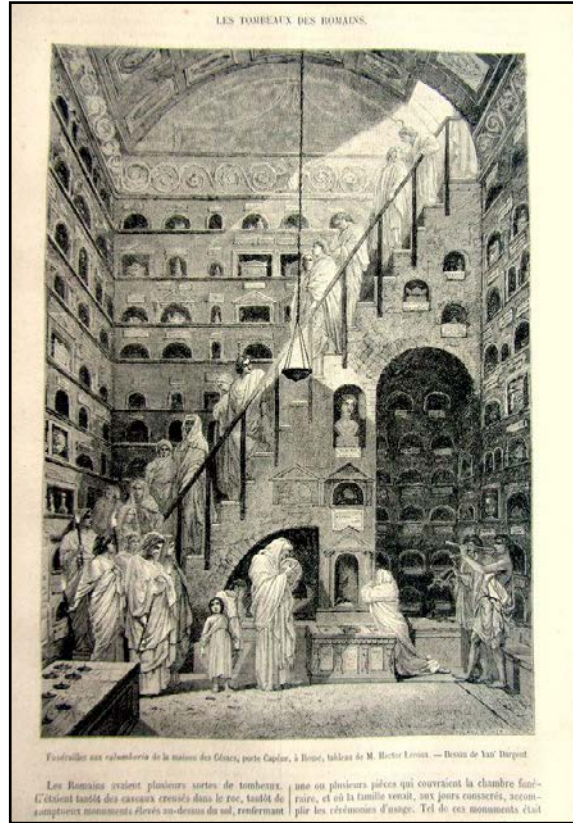

54 cm

60 cm

CAFÉS RICHARD

CAFÉS RICHARD

derel

**OBJETS**

Suspension murale  
2664 pièces, grès dégradé  
2025

20 niches pour le colombarium du cimetière de Laneuvelotte  
grès brut  
55x35x42cm  
2025