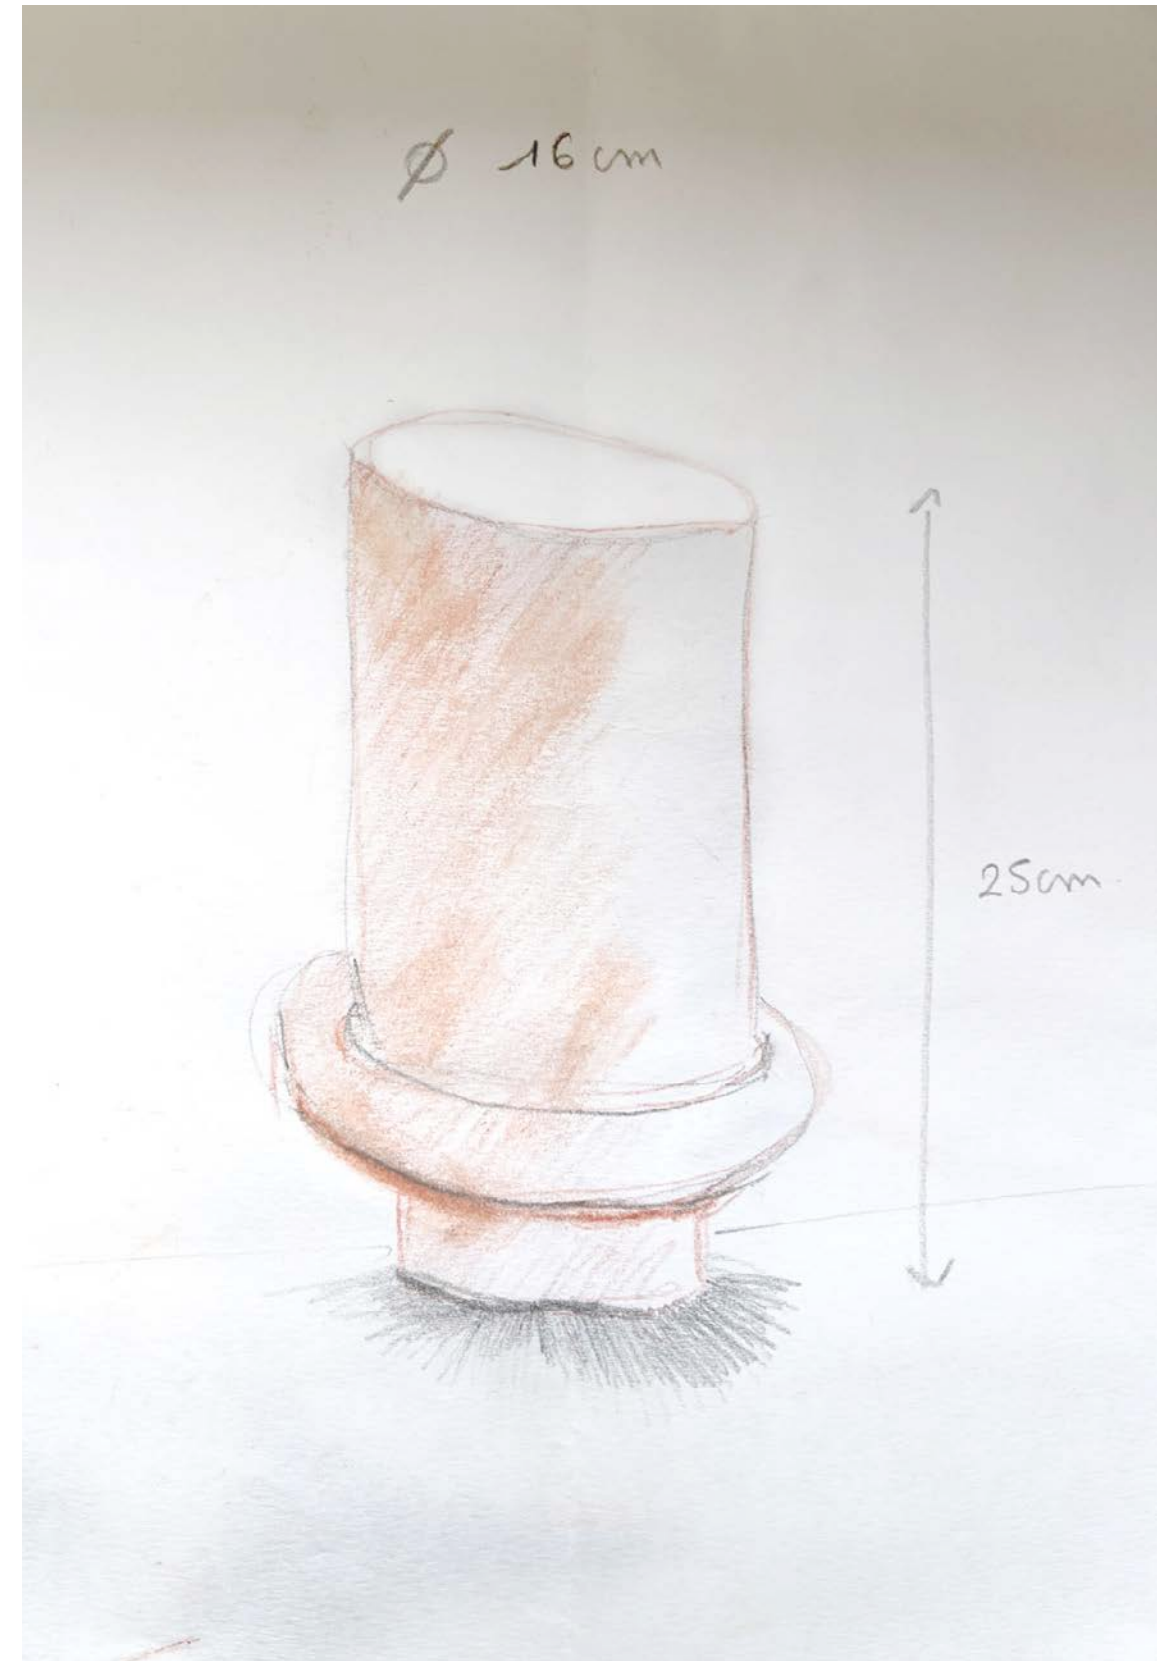

Présentoirs réalisés sur mesure pour la marque de bijoux
Daphne, grès émaillé
2023