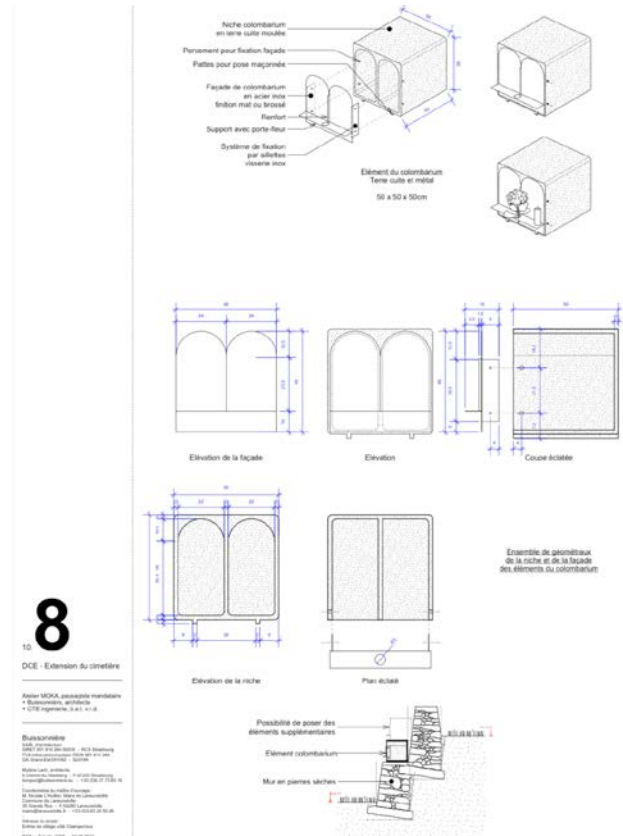

54 cm

60 cm

CAFÉS RICHARD

CAFÉS RICHARD

derel

**OBJETS**

Suspension murale  
2664 pièces, grès dégradé  
2025

20 niches pour le colombarium du cimetière de Laneuvelotte  
grès brut  
55x35x42cm  
2025

Miroirs réalisés sur mesure pour La Brasserie de la plage,  
Locquirec  
grès émaillé, bois, miroirs 4mm  
85x65cm  
2024

Appliques murales sur mesure  
Appartement rue St Honoré, Paris  
grès émaillé  
50x20cm  
2024