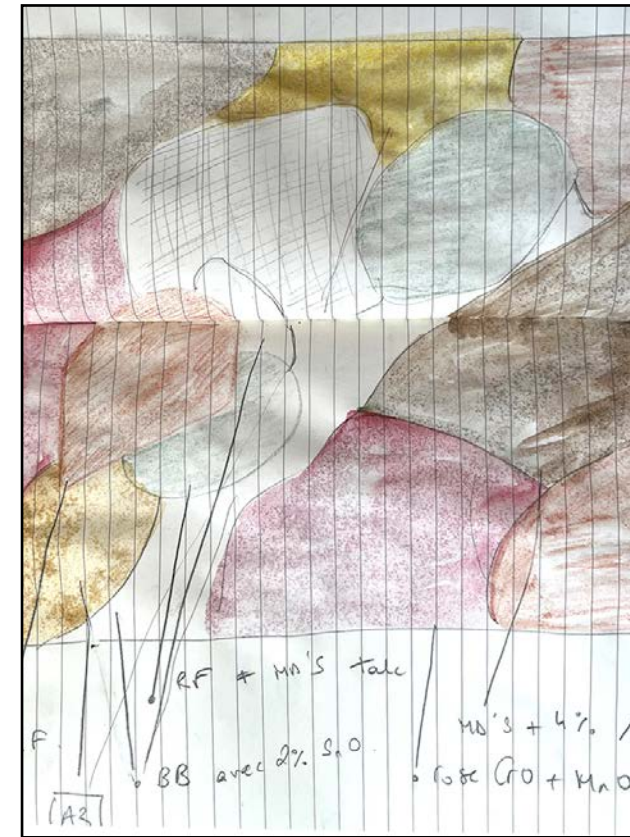

Suzanne Moreau, artiste céramiste

PANNEAUX MURAUX

Carreaux en grès patinés, gravés et émaillés  
Hôtel particulier, Paris 7  
14m<sup>2</sup>  
2024

Fresque en grès émaillé pour le restaurant La Brasserie de la plage,  
Locquirec  
9m<sup>2</sup>  
2024  
presse

54 cm

60 cm

CAFÉS RICHARD

CAFÉS RICHARD

derel

**OBJETS**

Suspension murale  
2664 pièces, grès dégradé  
2025

20 niches pour le colombarium du cimetière de Laneuvelotte  
grès brut  
55x35x42cm  
2025