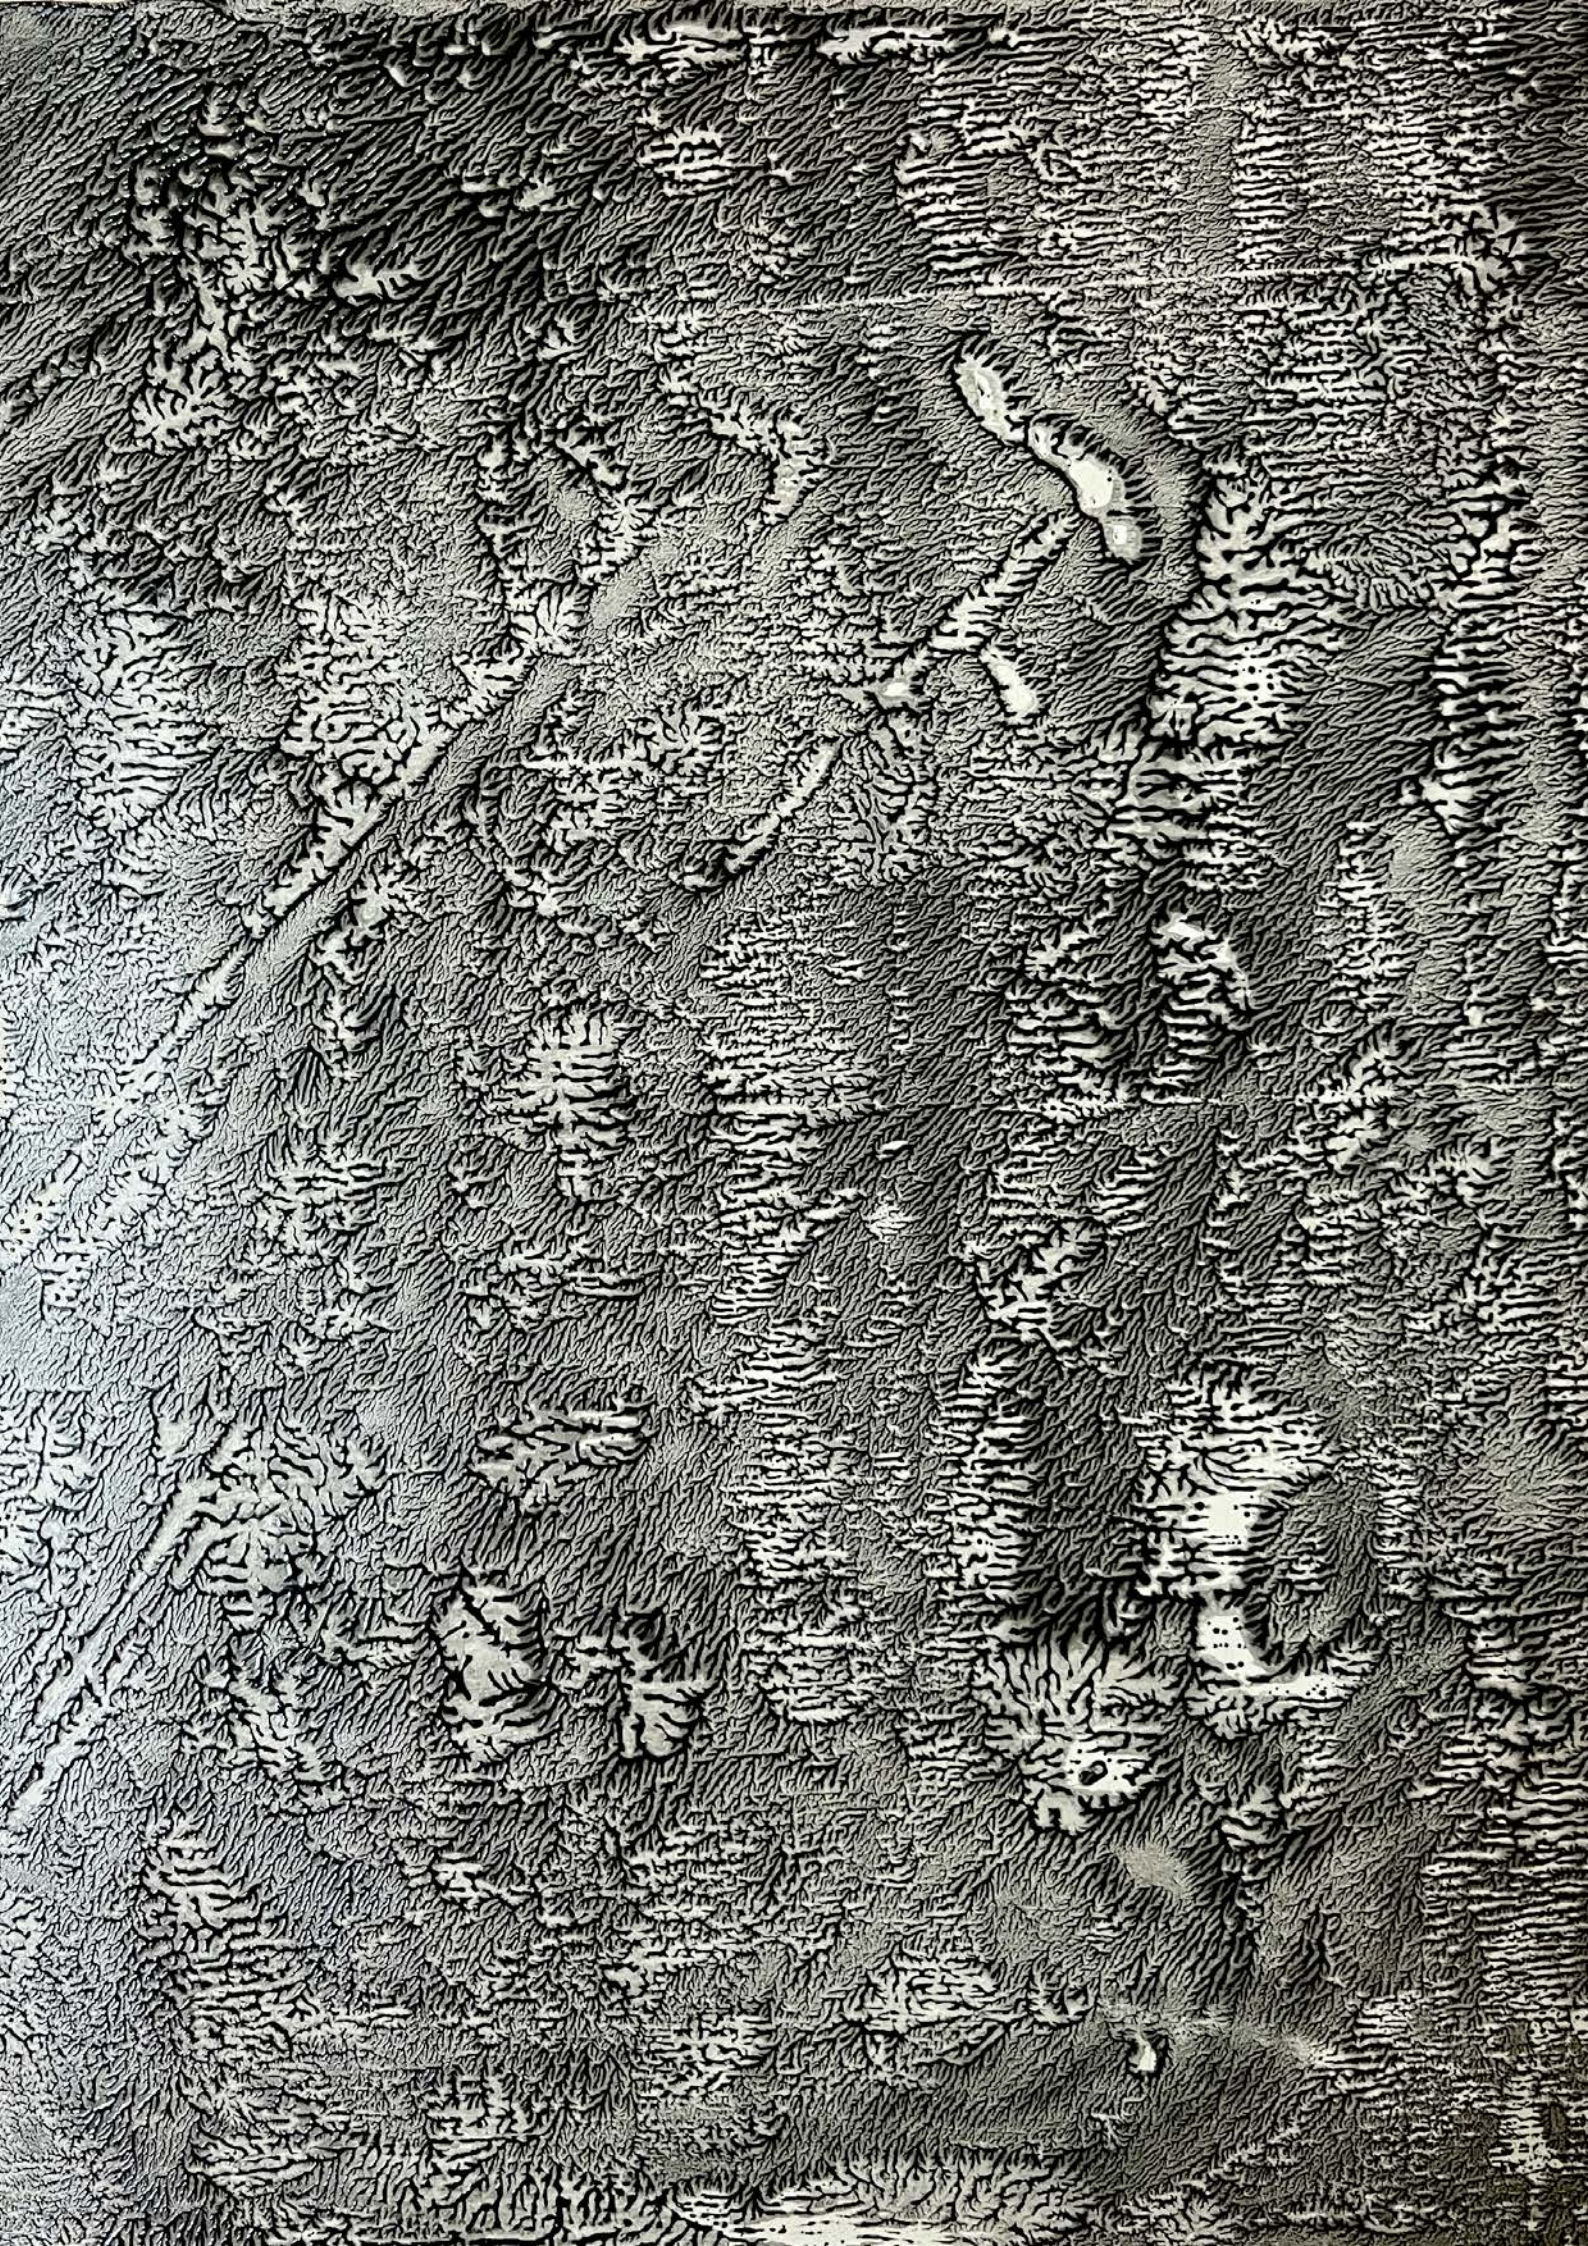

CONTACT

Suzanne Moreau

suzannemoreau@hotmail.fr
+33625617474

[#sm.ceramique](https://www.instagram.com/sm.ceramique)
suzannemoreau.com